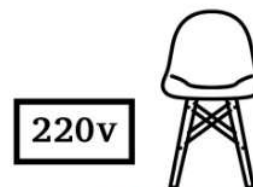

GIANNI CILIA

Chitarra

- 1 DI-BOX

MONITOR